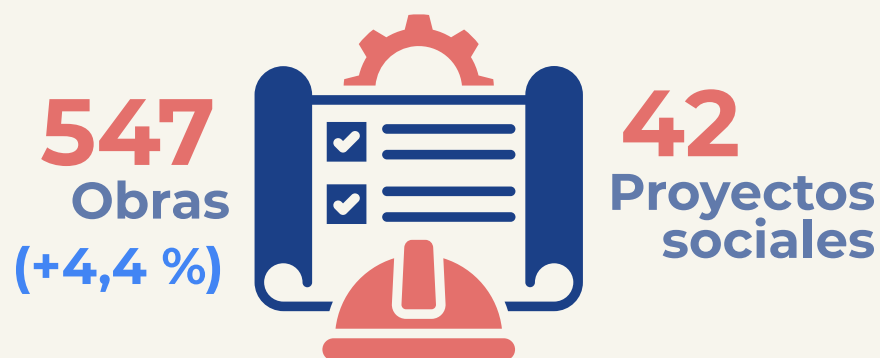

SILLA VACÍA

Fuente: Concejo Metropolitano (2025)

PRESUPUESTO PARTICIPATIVO

Fuente: Fuente: Sctgp (2025); DMF (2025)

EJECUCIÓN DE PROYECTOS

Fuente: : Sctgp (2025)

DISTRIBUCIÓN TERRITORIAL

Fuente: Sctgp (2025)