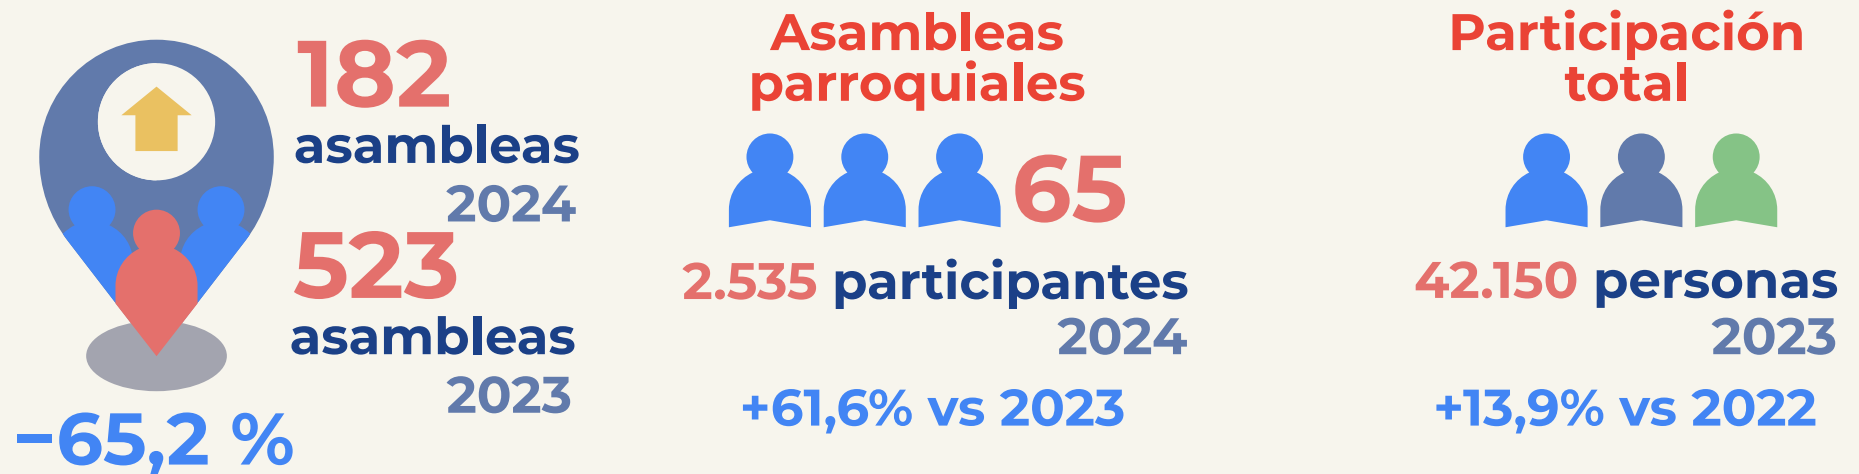

20
25

QUITO 
cómo vamos

CÓMO VAMOS EN
**PARTICIPACIÓN
CIUDADANA**

www.quito.comovamos.org

CAÍDA EN PARTICIPACIÓN BARRIAL

Fuente: Sctgp (2025)

ESPACIOS INSTITUCIONALES

Fuente: Sctgp (2025)

SILLA VACÍA

Fuente: Concejo Metropolitano (2025)

PRESUPUESTO PARTICIPATIVO

Fuente: Fuente: Sctgp (2025); DMF (2025)

EJECUCIÓN DE PROYECTOS

Fuente: : Sctgp (2025)

DISTRIBUCIÓN TERRITORIAL

Fuente: Sctgp (2025)